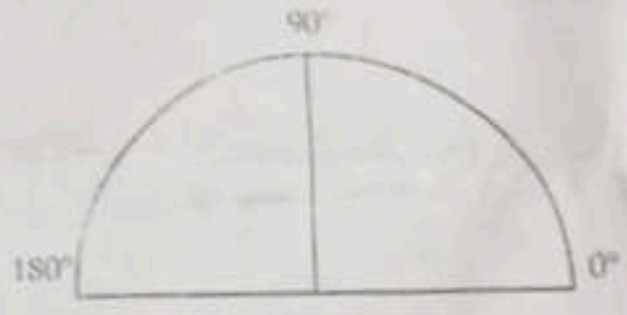

# ORDONNANCE DES LUNETTES

NOM : EUKE-NILBE

PRENOMS : LeLator

ÂGE : 41 ans

Lomé, le .....

ŒIL DROIT				ŒIL GAUCHE			
	Axe	Cylindre	Sphère	Axe	Cylindre	Sphère	Distance Interpupillaire
Vision de loin	/		+ 1.50	/		+ 1.25	64
Vision de près		adcl	+1.25		adcl	+1.25	