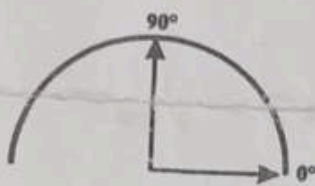

**CABINET MÉDICAL
D'OPHTALMOLOGIE**
Dr BANLA

Autorisation N° :
181/2017/MSPS/CAB/SG/DGAS/DESR
NIF/1001034669 du 25/04/17

Prof Ag d'Ophtalmologie
ONMT n° 054

Médecins ophtalmologistes :
Prof Ag BANLA Méba
Tél.: (00228) 90 02 22 81
Dr TCHEOU-BANLA A. P. Dorine
Tél.: (00228) 91 55 55 35
ONMT 0816
Dr BAWERIMA-TCHANDANA
B-Welyh
Tél.: (00228) 90 84 89 75
ONMT 1106

TSO : M. BATAKA Katokiem

Secrétariat :
Mme BAMANA Badao
M. SOWU Edem
Mlle OMBOURE GAMBA Martine

Lomé, le 26/08 2023

Nom : WALLA Solim

Ordonnance de lunettes

OD	Axe	Cyl	Sph	OG	Axe	Cyl	Sph
Vision de loin	15°	0,50		Vision de loin	170°	0,50	
Vision de près	/			Vision de près	/		

Monture :

Distance Interpupillaire : 63 mm.

Distance Bitemporale :

Longueur des branches :

Type : L.N. PROCAUC

Teinte : PHOTOTRANSITION, AR

Tél: secrétariat : (00228) 22 50 43 43 / 93 76 33 33/ 93 28 66 80 BP 25 Lomé 05 Lomé - Togo
E-mail : cabinetophtabanla@yahoo.com

Prière ramener l'ordonnance de lunettes pour la vérification