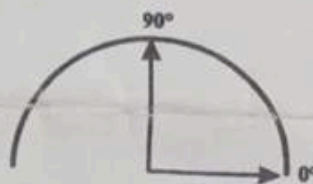

**CABINET MÉDICAL
D'OPHTALMOLOGIE**
Dr BANLA

Autorisation N° :
181/2017/MSPS/CAB/SG/DGAS/DESR
NIF/1001034669 du 25/04/17

Prof Ag d'Ophtalmologie
ONMT n° 054

Médecins ophtalmologistes :
Prof Ag BANLA Méba
Tél.: (00228) 90 02 22 81
Dr TCHEOU-BANLA A. P. Dorine
Tél.: (00228) 91 55 55 35
ONMT 0816
Dr BAWERIMA-TCHANDANA
B-Welyh
Tél.: (00228) 90 84 89 75
ONMT 1106

TSO : M. BATAKA Katokiem

Secrétariat :
Mme BAMANA Badao
M. SOWU Edem
Mlle OMBOURE GAMBA Martine

Lomé, le 26/08 2023

Nom : WALLA Solim

Ordonnance de lunettes

OD	Axe	Cyl	Sph	OG	Axe	Cyl	Sph
Vision de loin	15°	0,50		Vision de loin	170°	0,50	
Vision de près	/			Vision de près	/		

Monture :

Distance Interpupillaire : 63 mm.

Distance Bitemporale :

Longueur des branches :

Type : L.N. PROCAUC

Teinte : PHOTOTRANSITION, AR

Tél: secrétariat : (00228) 22 50 43 43 / 93 76 33 33/ 93 28 66 80 BP 25 Lomé 05 Lomé - Togo
E-mail : cabinetophtabanla@yahoo.com

Prière ramener l'ordonnance de lunettes pour la vérification